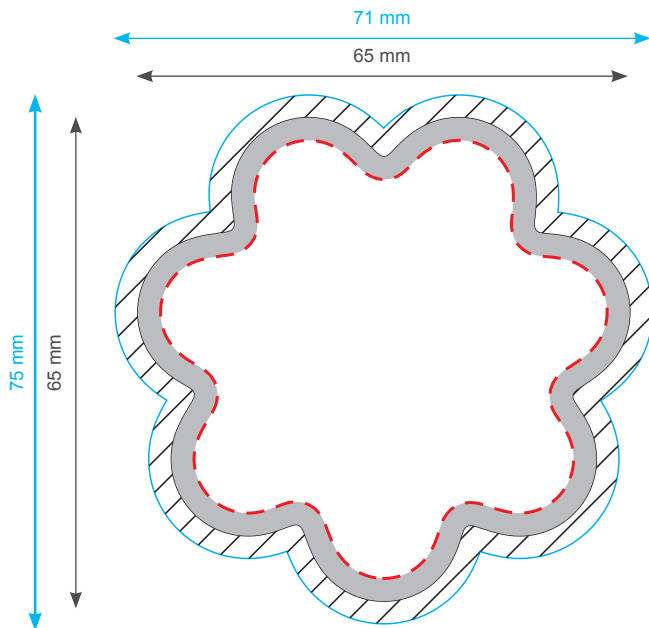

Druck 1/0-4/0-farbig Euroskala Offset
1/0-4/0-coloured euroscale offset printing

Gestaltungsbereich / Design area: 59 x 59 mm
Endformat / Final format: 65 x 65 mm
Datenformat / Data format: 71 x 71 mm

Sicherheitsbereich / Safe area: 3 mm
Beschnittzugabe / Bleed margin: 3 mm
Bildauflösung / Image resolution: 300 dpi
Mindest-Schriftgröße / Minimum font size: positiv 6 pt / negativ 6 pt
positiv 6 pt / negativ 6 pt
Mindest-Linienstärke / Minimum line thickness: positiv 0,1 mm / negativ 0,2 mm
positiv 0,1 mm / negativ 0,2 mm

 **Gestaltungsbereich / Design area**
Bereich zum sicheren Platzieren von Texten und Bildern.
Place texts and images in this area.

 **Beschnittzugabe / Bleed margin**
Zusätzlicher Bereich für Hintergründe und randabfallende Bilder, um weiße Ränder zu vermeiden.
Additional area for background and bled-off images to avoid unprinted white edges.

Haftseite

STM 751 = ZAZ 10017869_000_01
65 x 65 mm
70 x 70 mm