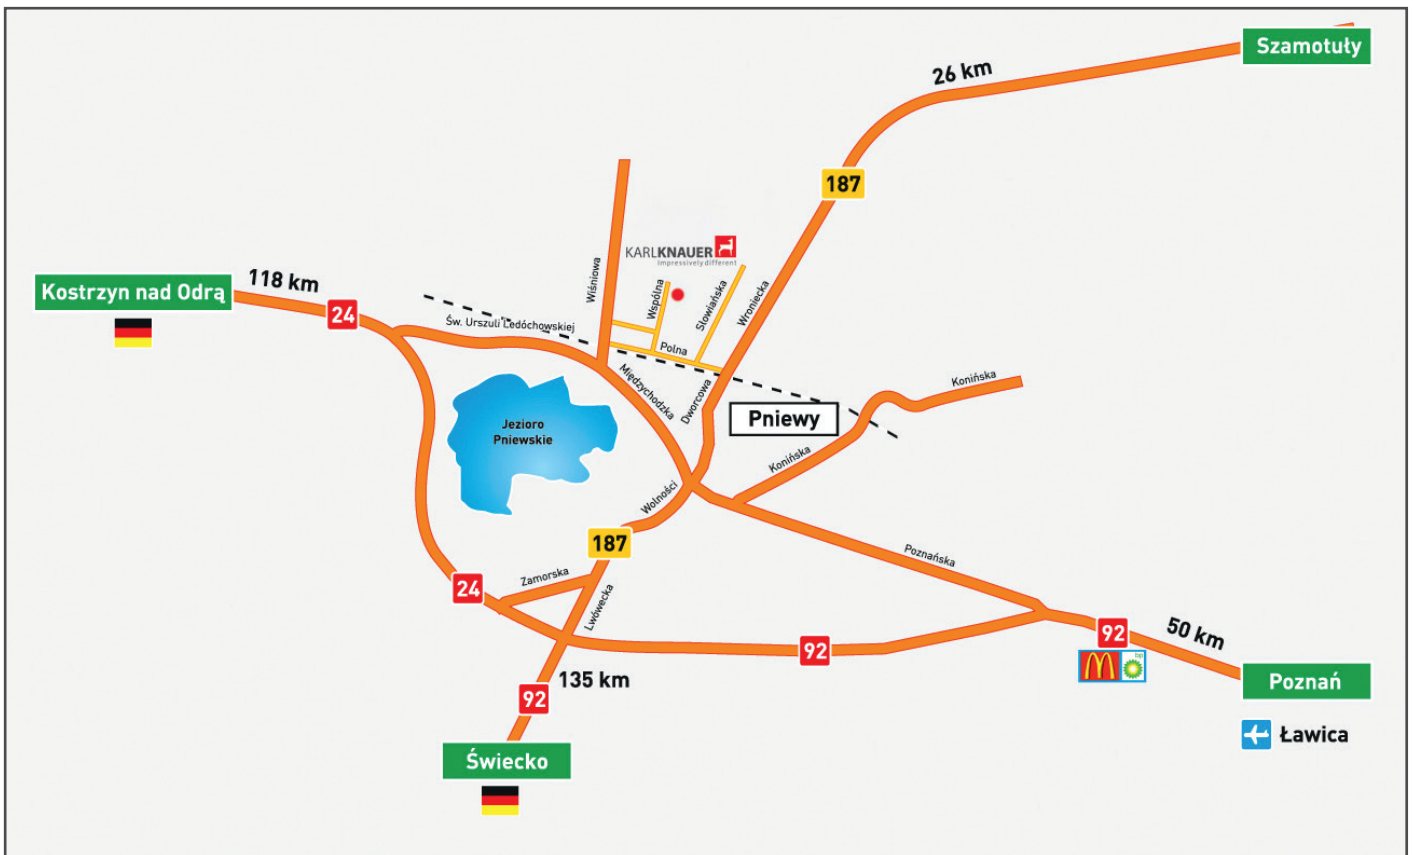

So finden Sie uns.

KARL KNAUER POLAND Sp. z o.o.
ul. Wspólna 7
62-045 Pniewy
Polska

T +48 61 4455400
info@karlknauer.pl

www.karlknauer.pl

Mit dem Auto vom Flughafen Posen-Ławica

Vom Flughafen aus rechts abbiegen auf die Nationalstraße 92 und der Bukowska-Straße (DW 307) südöstlich in Richtung Zlotowska folgen. Rechts halten, um auf die S11 in Richtung Piła zu gelangen. Nach ca. 7,5 km der rechten Fahrspur folgen und die Ausfahrt „Poznań - Zachód“ auf die Nationalstraße 92 in Richtung Tarnowo Podgórne - Pniewy nehmen.

Den Lech Wałęsa-Kreisel an der dritten Ausfahrt verlassen und der DK92 für ca. 25 km folgen. Danach rechts halten und der Poznańska-Straße nach Pniewy folgen. Nach 2,5 km an der Ampel rechts in die Pocztowa-Straße (DW 187) einbiegen, nach ca. 800 m links in die Polna-Straße abbiegen. Nach weiteren 500 m rechts in die Wspólna Straße einfahren. Karl Knauer befindet sich nach 300 m auf der linken Seite.