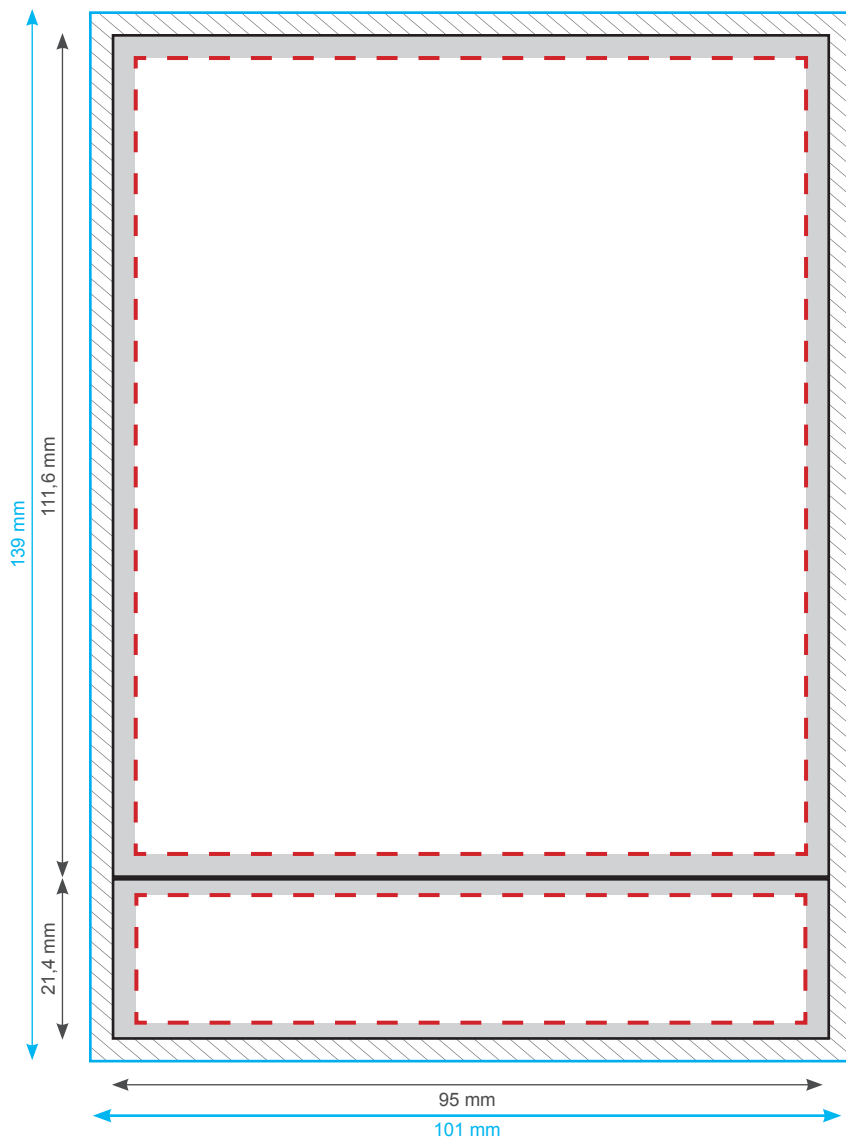

## Effektblock 95 x 133 x 18 mm

## Data sheet

Druck 4/0-farbig Euroskala Offset  
4/0-coloured euroscale offset printing

**Gestaltungsbereich / Design area:**

Schrägseite / Oblique side: 89 x 20,4 mm  
Blatt / sheets: 89 x 105,6 mm

**Endformat offen / Final format open:**

95 x 133 mm

**Datenformat / Data format**

101 x 139 mm

**Sicherheitsbereich / Safe area:** 3 mm  
**Beschnittzugabe / Bleed margin:** 3 mm  
**Bildauflösung / Image resolution:** 300 dpi  
**Mindest-Schriftgröße:** positiv 6 pt / negativ 6 pt  
**Minimum font size:** positive 6 pt / negative 6 pt  
**Mindest-Linienstärke:** positiv 0,1 mm / negativ 0,2 mm  
**Minimum line thickness:** positive 0,1 mm / negative 0,2 mm

Effektblock 95 LS x 133 mm  
Blockhöhe 18 mm  
Effektwinkel 40° - Schräge 21,4 mm